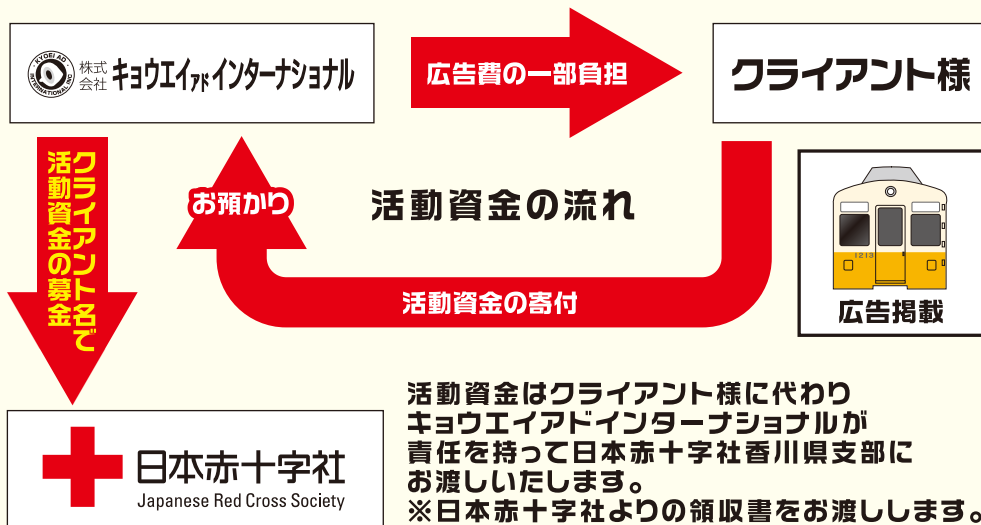

あなたの広告が社会とつながる。

株式会社 **キョウエイアドインターナショナル**

広告を出すことが社会貢献に。

日本赤十字社香川県支部とキョウエイアドインターナショナルがタイアップして、電車広告を掲載しながら社会貢献ができる企画を展開しています。広告料の一部を日本赤十字社香川県支部へ「活動資金」として募金します。あわせてキョウエイアドインターナショナルもクライアント様広告費より同額を負担させていただきます。現在は「ことてん電車」の車内ポスターと瓦町駅のデジタルサイネージにてクライアント様を募集しています。

企画イメージ

現在募集中の広告

ことてん電車
車内ドア上ポスター

ことてん電車
瓦町駅デジタルサイネージ

お問い合わせ

(株)キョウエイアドインターナショナル
高松営業所
〒760-0023 高松市寿町2-2-10
高松寿町プライムビル7F
TEL.087-802-1122 FAX.087-821-1130
k.kawatake@kyoeiad.co.jp

ことてん電車ドア上ポスター

仕様：電車内出入り口上
寸法：H116×W700mm(全寸はW866mm)
掲出路線：琴平・長尾・志度線から選べます

ことてん電車デジタルサイネージ

仕様：プラズマディスプレイでのCM放映
規格：日赤VTRとタイアップで15秒
掲出路線：瓦町駅待合所内
対応素材：WMV・JPG